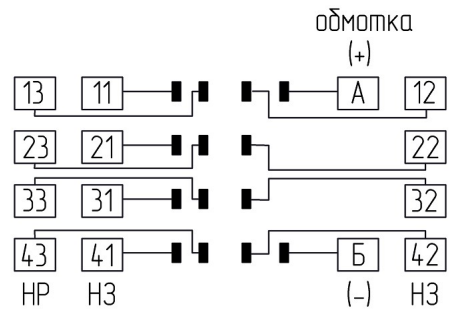

-6 .685100.005

Габаритные и установочные размеры

Внешний вид

Схема соединения

-6

59

2,8

.647115.001

59

2.1

14254

IP20

7, 25

42 81 84

65

35-7,5

, 2

1

20

5

200

2000

0,6

"

"

-6 .685100.005

-  
, °C  
,

100  
-50 +70  
84 106  
1g 20 100  
150g 6  
15g 10000