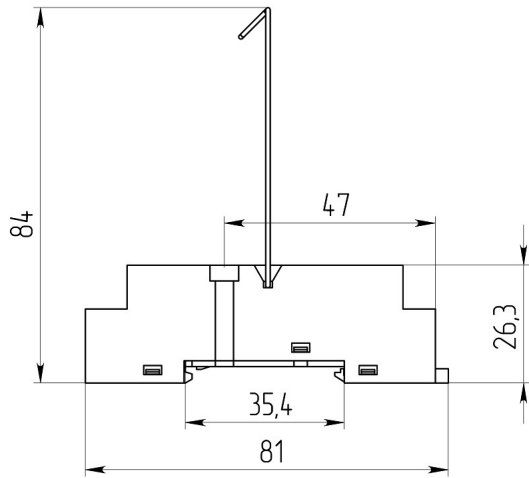

-6 .685100.005

Габаритные и установочные размеры

Внешний вид

Схема соединения

-6

59

2,8

.647115.001

59

2.1

14254

IP20

7, 25

42 81 84

65

35-7,5

, 2

1

20

5

200

2000

0,6

"