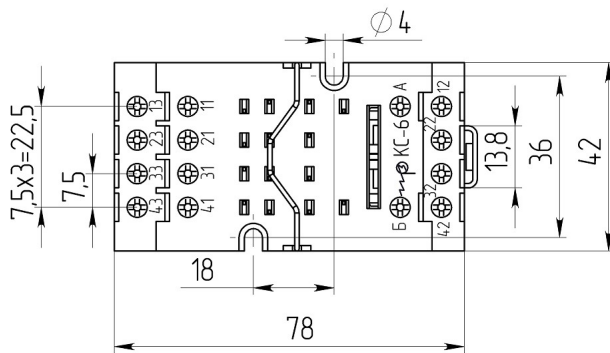

-6 .685100.005

Габаритные и установочные размеры

Внешний вид

Схема соединения

-6

59

2,8

.647115.001

59

2.1

14254

IP20

7, 25

42 81 84

65

35-7,5

, 2

1

20

5

200

2000

0,6

"