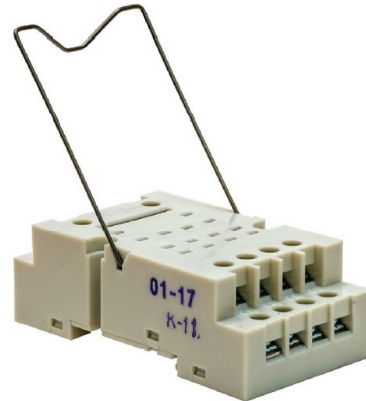

-6 .685100.005

Габаритные и установочные размеры

Внешний вид

Схема соединения

-6

59

2,8

.647115.001

59

2.1

14254

IP20

7, 25

42 81 84

65

35-7,5